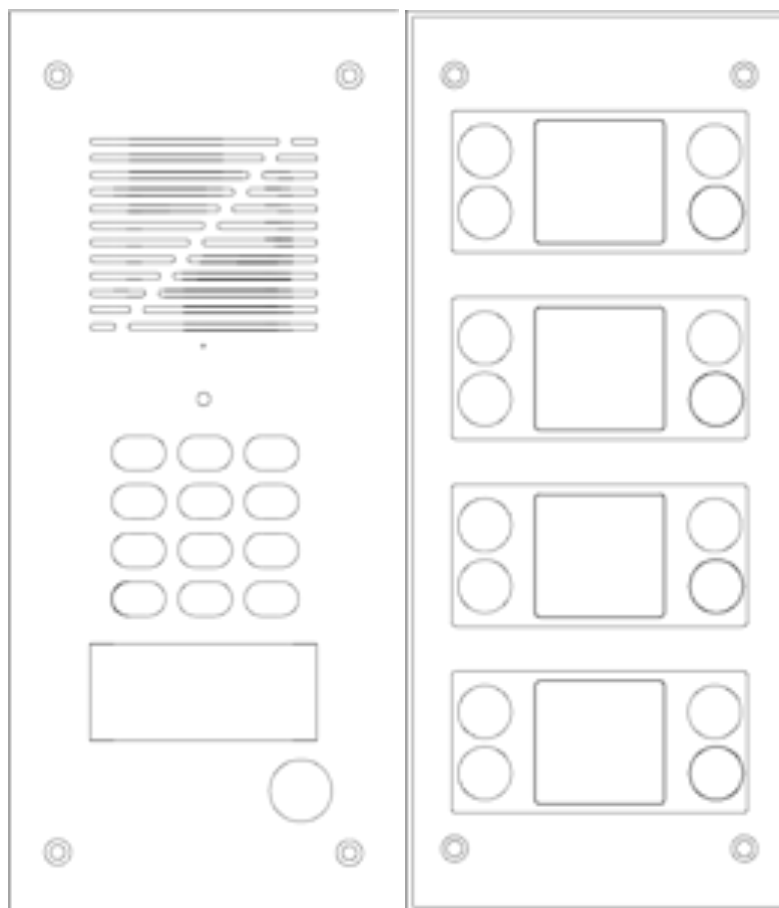

PASSOTEL 9 avec module d'extension latéral**1 à 16 boutons d'appel supplémentaire****Auvent pour montage encastré 2 modules (optionnel)****Boitier pour montage apparent 2 modules (optionnel)**